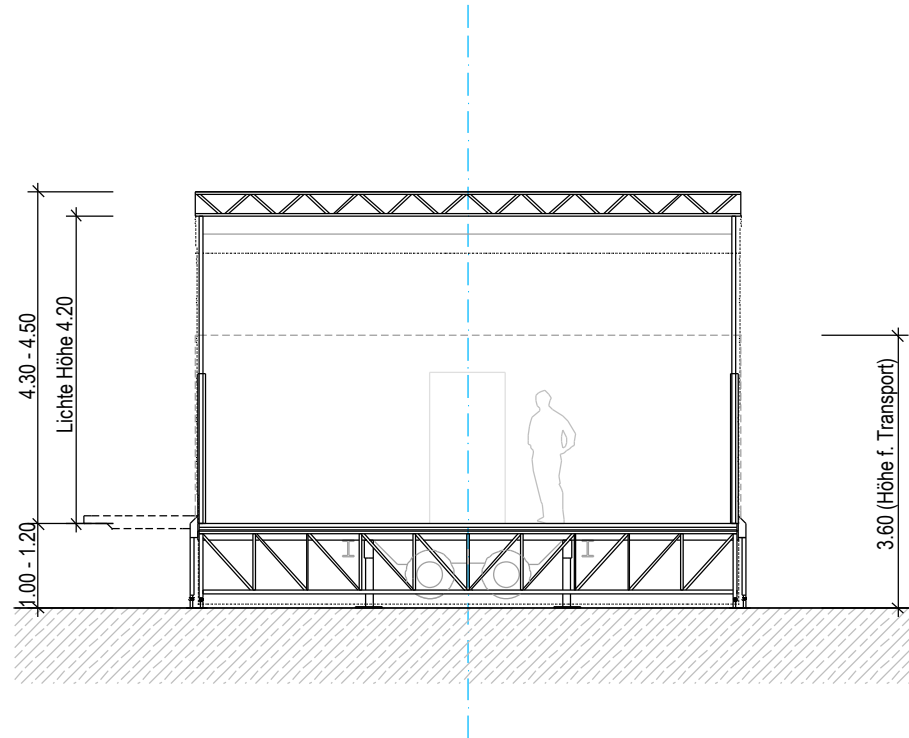

Kontakt	mobileStage GmbH, Gemeindestrasse 26, CH-8032 Zürich		
Inhalt	Xilly SL100 Frontansicht		
Datum, Version	März 2007, Ver. 1.02	Met.	1:100
Gez.	M. Kessler / M. Bossi	Format	DIN A4 quer
mobileStage Mobile Bühnen für Tourneen, Feste und Festivals