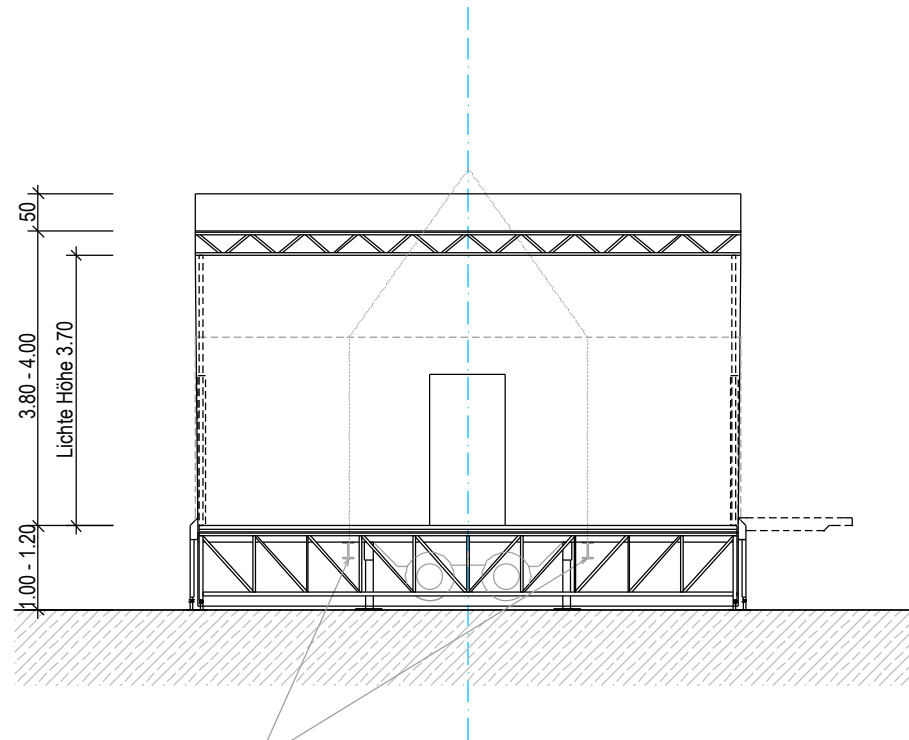

mögliche Aufhängung (Kran)
mittels unterlegten Stahlträgern

Gesamtgewicht ca. 4.5 Tonnen

Kontakt	mobileStage GmbH, Gemeindestrasse 26, CH-8032 Zürich		
Inhalt	Xilly SL100 Rückansicht		
Datum, Version	März 2007, Ver. 1.02	Met.	1:100
Gez.	M. Kessler / M. Bossi	Format	DIN A4 quer
 mobileStage Mobile Bühnen für Tourneen, Feste und Festivals			