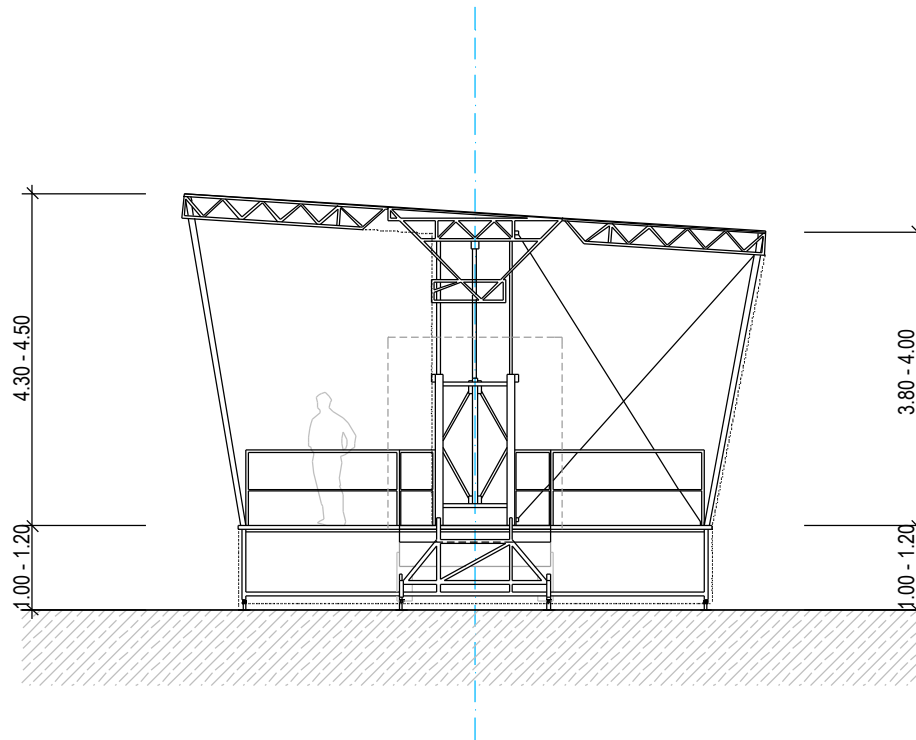

Kontakt	mobileStage GmbH, Gemeindestrasse 26, CH-8032 Zürich		
Inhalt	Xilly SL100 Seitenansicht		
Datum, Version	März 2007, Ver. 1.02	Mst.	1:100
Gez.	M. Kessler / M. Bossi	Format	DIN A4 quer
  Mobile Bühnen für Tourneen, Feste und Festivals