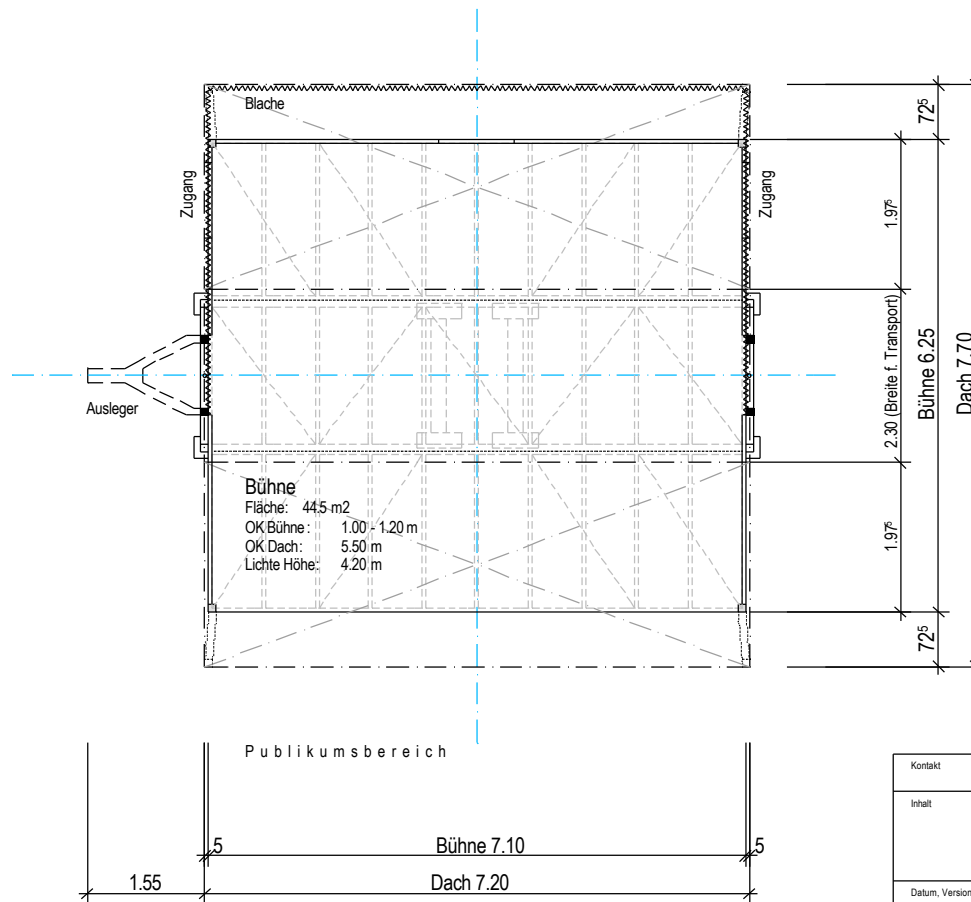

Kontakt	mobileStage GmbH, Gemeindestrasse 26, CH-8032 Zürich		
Inhalt	Xilly SL100 Grundriss		
Datum, Version	März 2007, Ver. 1.02	Mst.	1:100
Gez.	M. Kessler / M. Bossi	Format	DIN A4 quer
  Mobile Bühnen für Tourneen, Feste und Festivals