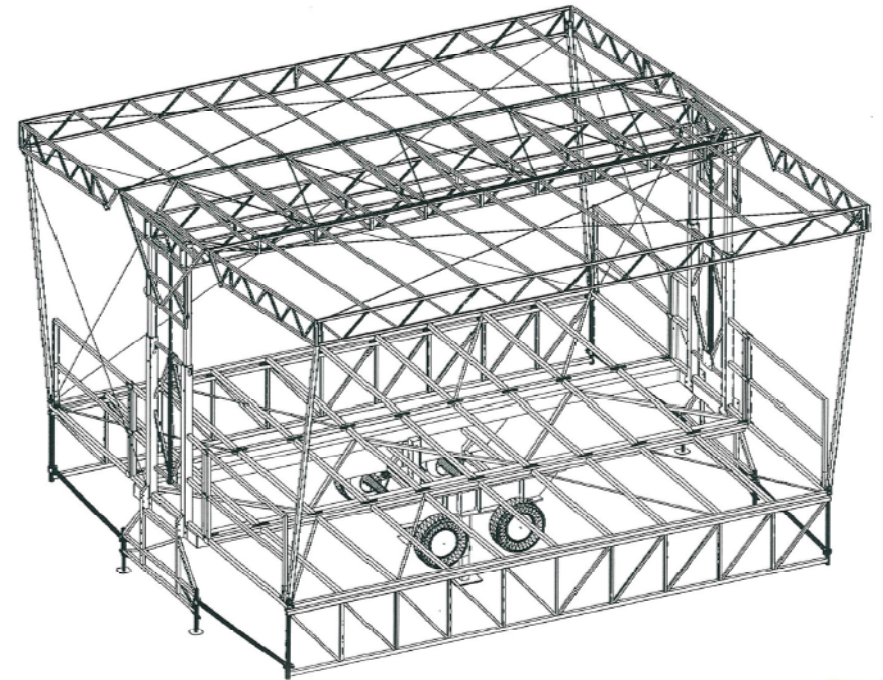

mögliche Aufhängung (Kran)
mittels unterlegten Stahlträgern

Gesamtgewicht ca. 4.5 Tonnen

Kontakt	mobileStage GmbH, Gemeindestrasse 26, CH-8032 Zürich		
Inhalt	Xilly SL100 Rückansicht		
Datum, Version	März 2007, Ver. 1.02	Met.	1:100
Gez.	M. Kessler / M. Bossi	Format	DIN A4 quer
 mobileStage Mobile Bühnen für Tourneen, Feste und Festivals			