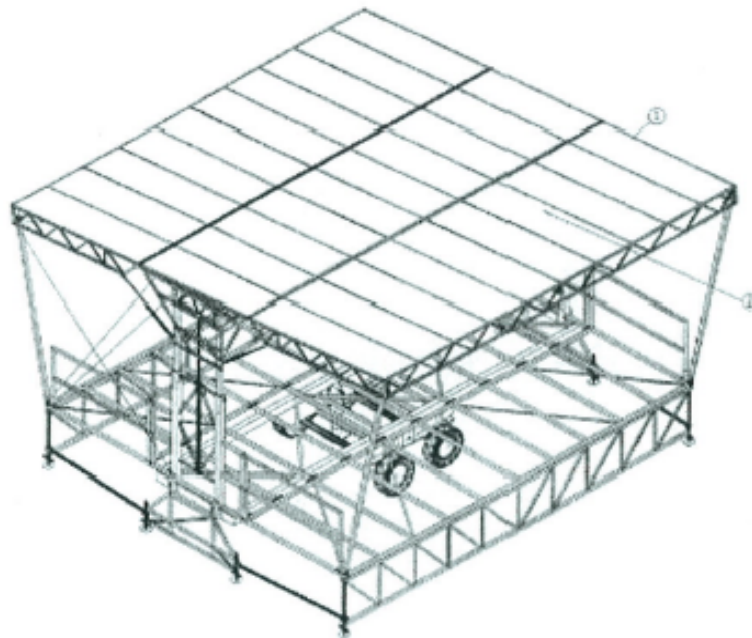

mögliche Aufhängung (Kran)
mittels unterlegten Stahlträgern

Gesamtgewicht ca. 4.5 Tonnen

Kontakt	mobileStage GmbH, Gemeindestrasse 26, CH-8032 Zürich		
Inhalt	Xilly SL100 Rückansicht		
Datum, Version	März 2007, Ver. 1.02	Met.	1:100
Gez.	M. Kessler / M. Bossi	Format	DIN A4 quer
 mobileStage Mobile Bühnen für Tourneen, Feste und Festivals			